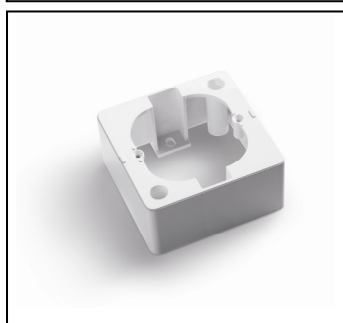

Contacts électriques 16 A pour la commande de moteurs

Châssis métallique haute résistance

Bornier de raccordement rapide sans vis

Certifiés NF

Un adaptateur très malin

Un mécanisme
DITTO

+

Un adaptateur

Référence : 010INI722

Kit comprenant :

1 inverseur double poussoir à positions fugitives réf. 010INI702

1 adaptateur pour plastron LEGRAND Mosaic, ARNOULD Espace et ALLOMBARD Altira

Couleur Blanc

Conditionnement : 1

BOITIER MONTAGE EN SAILLIE DITTO BLANC

Référence : 010INI710

Boîtier pour le montage en saillie des inverseurs de la gamme DITTO

Epaisseur 39 mm

Usage domestique et intérieur

Conditionnement : 1

INVERSEUR MURAL DITTO BLANC

Inverseur bipolaire pour montage en applique. Couleur Blanc.

Dimensions : Longueur 76 x largeur 26 x Hauteur 43 mm

Pouvoir de coupure 10 A. Usage domestique et intérieur.

Conditionnement : 1

Référence 010INI711 : Inverseur à positions fixes