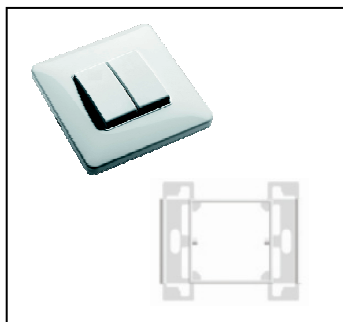

Couleur Blanc

Pouvoir de coupure 16 A

Usage domestique et intérieur

Utilisation en commande simple ou avec boîtier VRG4

Conditionnement : 1

INVERSEUR 3 POSITIONS FUGITIVES DITTO BLANC

Référence : 010INI702

Inverseur double poussoir à positions fugitives

Couleur Blanc

Pouvoir de coupure 16 A

Usage domestique et intérieur

Utilisation en commande simple ou avec boîtier VRG4

Conditionnement : 1

KIT INVERSEUR 3 POSITIONS FIXES + ADAPT DITTO BLANC

Référence : 010INI721

Inverseur bipolaire pour montage en applique. Couleur Blanc.

Dimensions : Longueur 76 x largeur 26 x Hauteur 43 mm

Pouvoir de coupure 10 A. Usage domestique et intérieur.

Conditionnement : 1

Référence 010INI711 : Inverseur à positions fixes