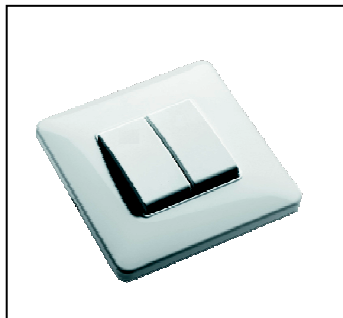

+

Un plastron acheté
dans le commerce

=

Un inverseur adapté à
son environnement

Compatible :

- LEGRAND Mosaic
- ARNOULD Espace
- ALOMBARD Altira

Découvrez également
l'inverseur DITTO Mural

DEPRAT

Couleur Blanc

Pouvoir de coupure 16 A

Usage domestique et intérieur

Utilisation en commande simple ou avec boîtier VRG4

Conditionnement : 1

INVERSEUR 3 POSITIONS FUGITIVES DITTO BLANC

Référence : 010INI702

Inverseur double poussoir à positions fugitives

Couleur Blanc

Pouvoir de coupure 16 A

Usage domestique et intérieur

Utilisation en commande simple ou avec boîtier VRG4

Conditionnement : 1

KIT INVERSEUR 3 POSITIONS FIXES + ADAPT DITTO BLANC

Référence : 010INI721

Inverseur bipolaire pour montage en applique. Couleur Blanc.

Dimensions : Longueur 76 x largeur 26 x Hauteur 43 mm

Pouvoir de coupure 10 A. Usage domestique et intérieur.

Conditionnement : 1

Référence 010INI711 : Inverseur à positions fixes